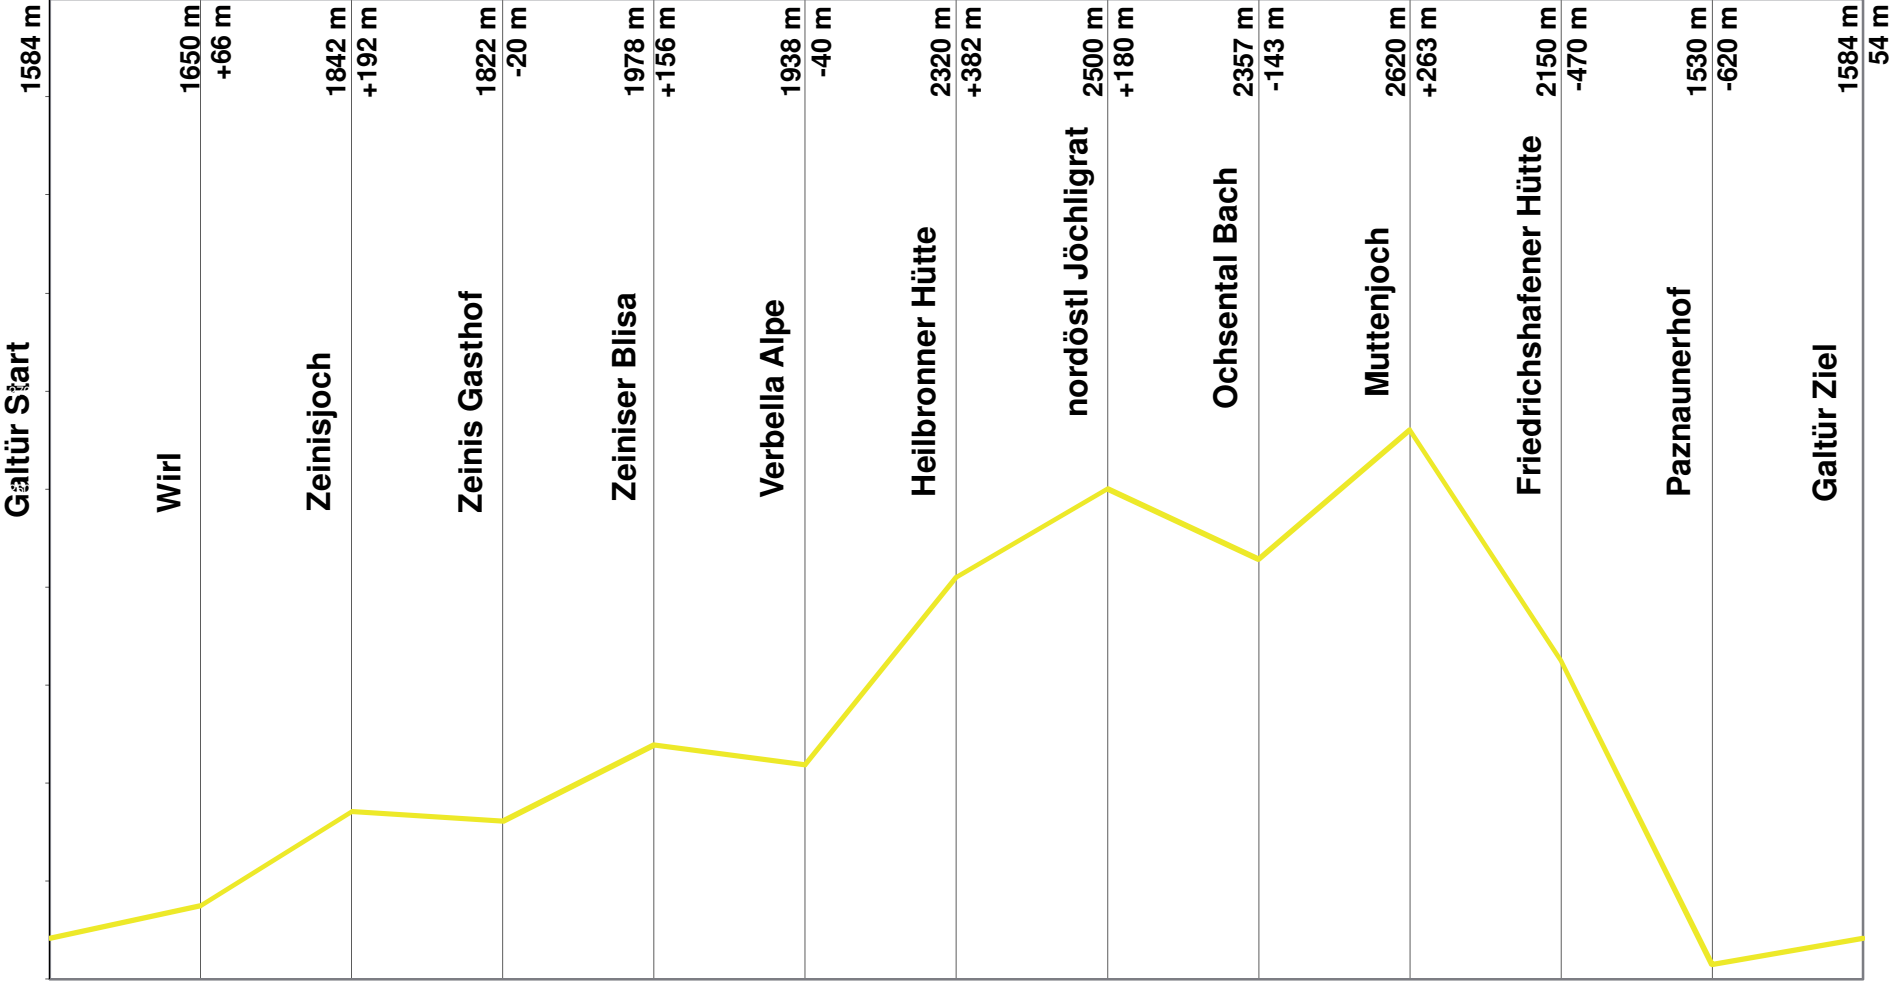

# Höhenprofil "Silvretta-Strecke" 18 km

# Höhenprofil "Ferwall-Strecke" 28 km

# Höhenprofil "Halbmarathonstrecke" 21,1 km

# Höhenprofil "Königin" 42,3 km