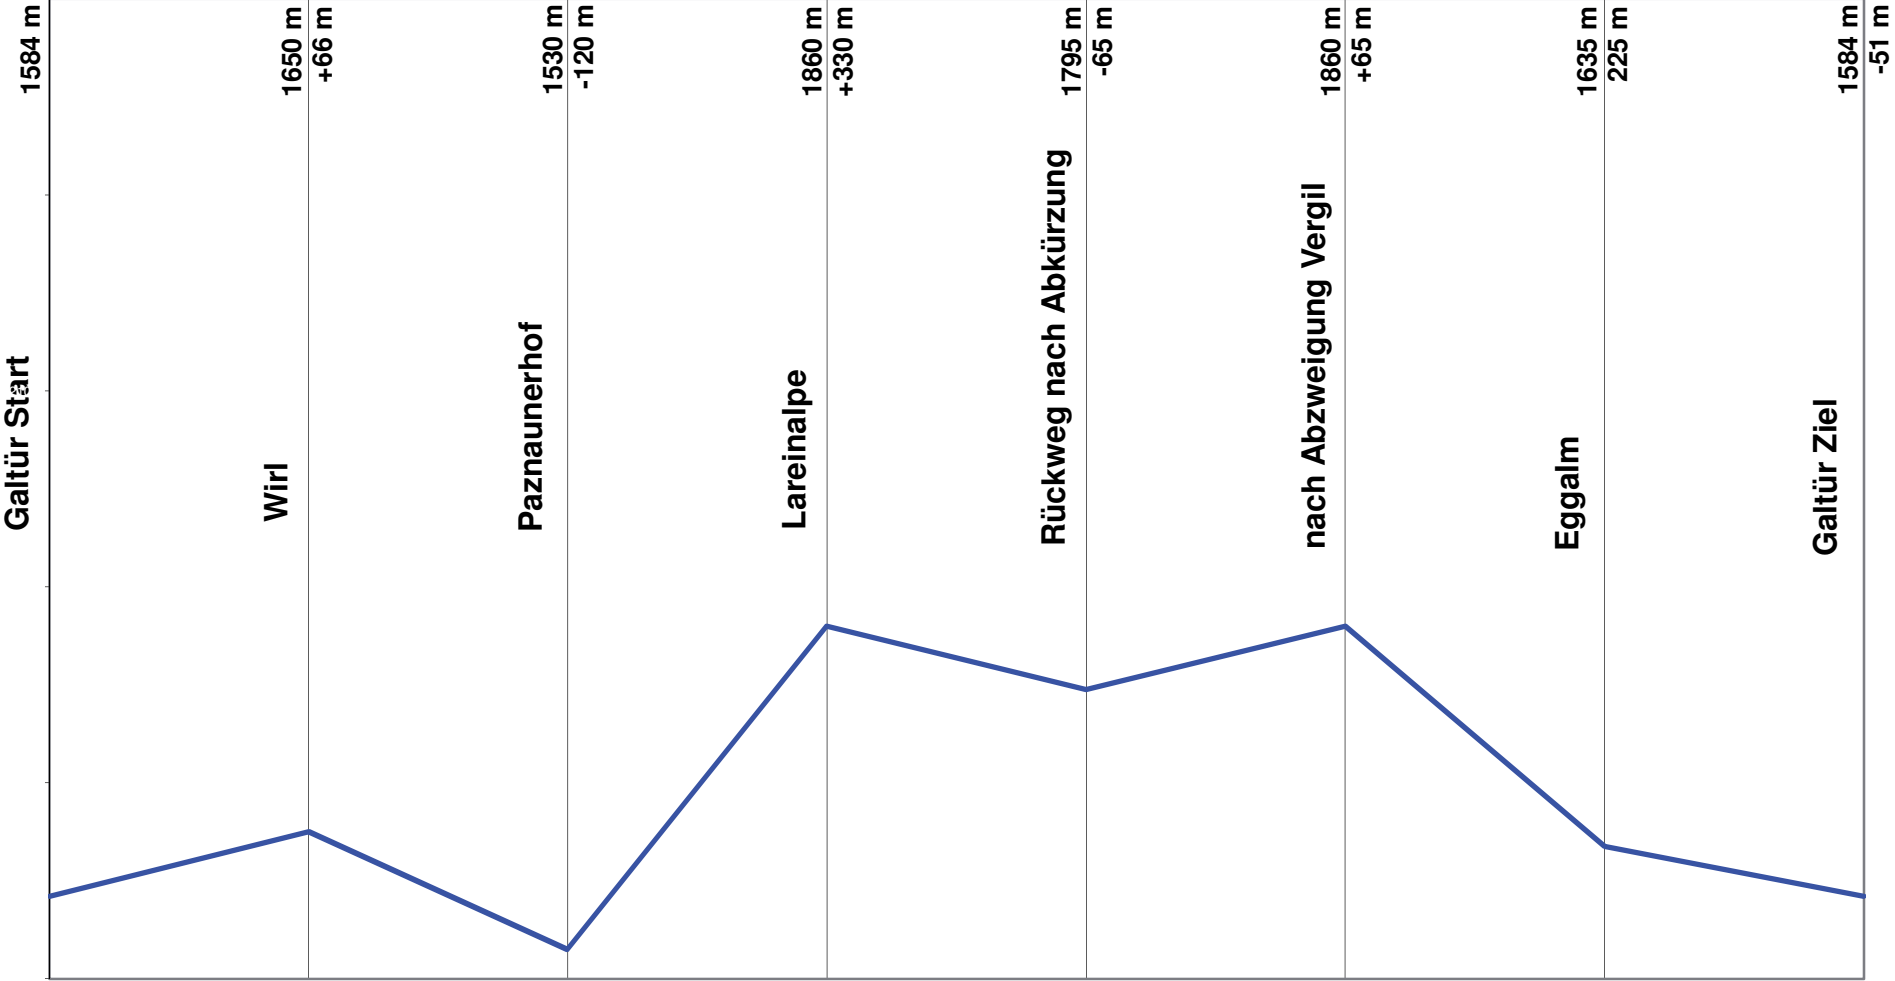

# Höhenprofil "Silvretta-Strecke" 18 km

# Höhenprofil "Ferwall-Strecke" 28 km

# Höhenprofil "Halbmarathonstrecke" 21,1 km

# Höhenprofil "Königin" 42,3 km