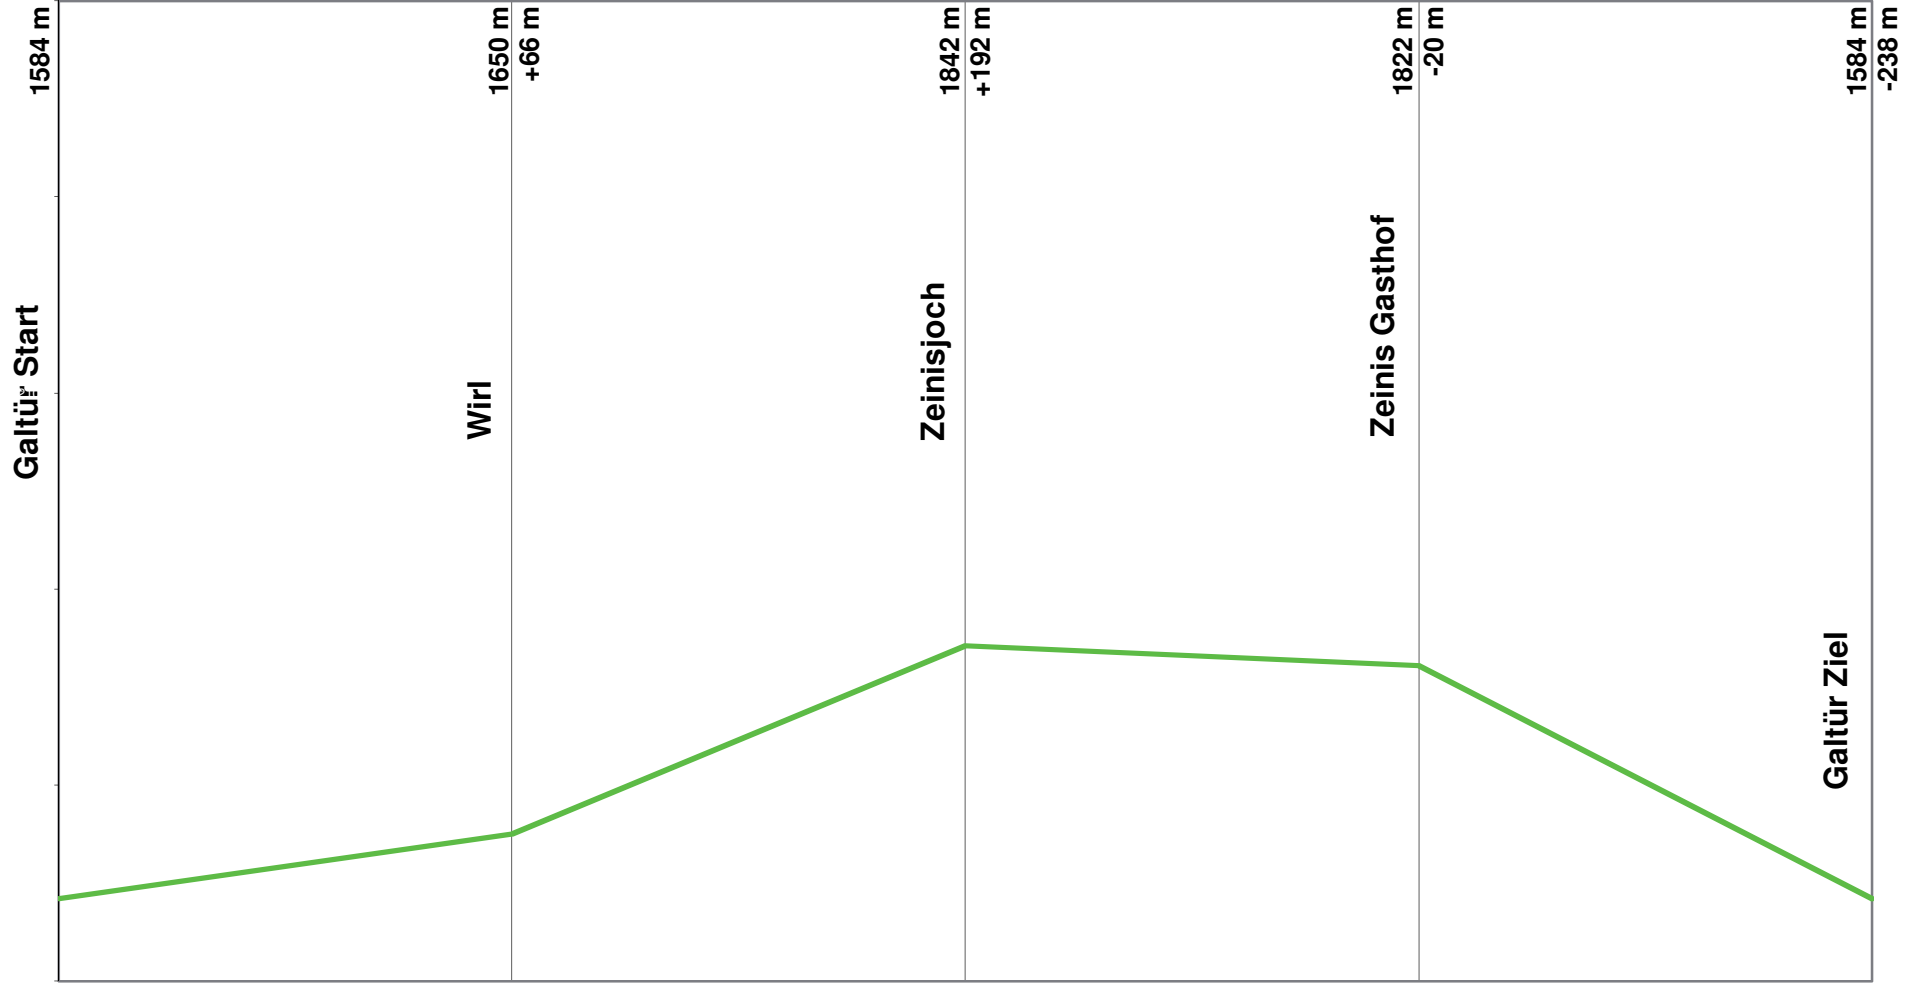

# Höhenprofil "Silvretta-Strecke" 18 km

# Höhenprofil "Ferwall-Strecke" 28 km

# Höhenprofil "Halbmarathonstrecke" 21,1 km

# Höhenprofil "Königin" 42,3 km